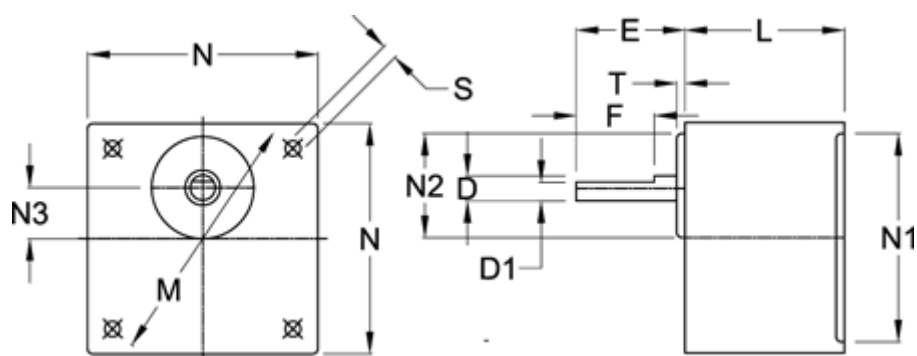

Varenummer: 72018025022
Beskrivelse: Standardgear 8GN25B I=25
Indgang fortandet

Mål

D = 10	N2 = 34
D1 = 7.5	N3 = 15
E = 35	S = 4xø5,5
F = 25	T = 5
L = 40	
M = 94	
N = 80	
N1 = 73	